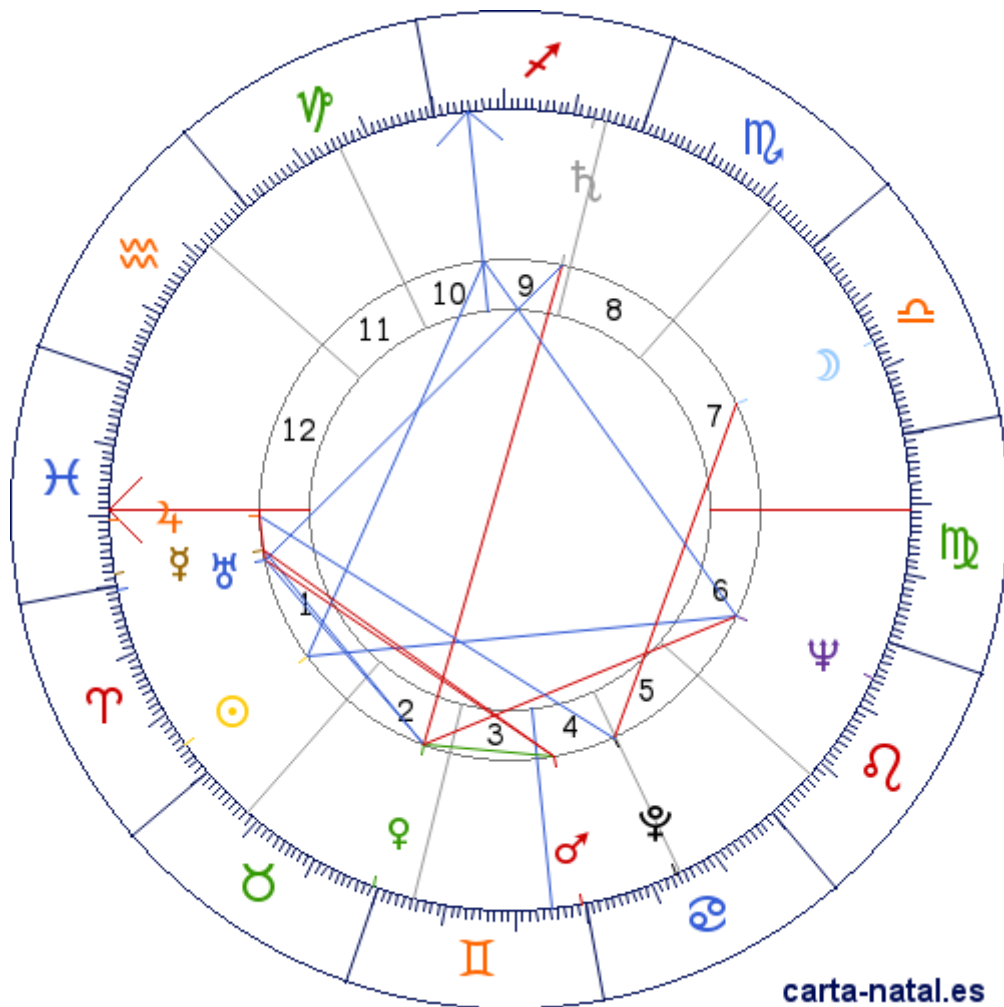

**Carta natal**

**Papa Benedicto XVI**

16/04/1927 04:15:00 (CET)

16/04/1927 03:15:00 UT

48:15:00N 12:51:00E

Tropical/geocéntrico

Carta eclíptica

Casas: Placidus

ARMC: 264°52'26.95944"

carta-natal.es

Generalidades

Fuego 36.36%

Tierra 9.09%

Aire 22.73%

Agua 31.82%

Cardinal 36.36%

**Planetas**

☉	♈	25°08'44"	1
☾	♎	14°02'20"	7
♀	♈	28°15'59"	1
♀	♉	29°11'46"	2
♂	♋	29°27'40"	4
♃	♈	20°33'29"	1
♁	♐	06°59'01" <u>R</u>	9
♁	♈	00°50'57"	1
♅	♏	24°17'54" <u>R</u>	6
♁	♌	13°50'38"	4 » 5

**Aspectos**