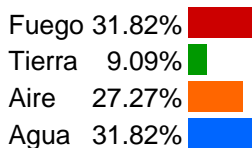

Carta natal

Carmen Lozano Dumler

13/11/1921 16:00:00 (AST)
13/11/1921 20:00:00 UT

18:27:59N 66:06:21W

Tropical/geocéntrico
Carta eclíptica
Casas: Placidus

ARMC: 286°16'48.14688"

carta-natal.es

Generalidades

Casas (Placidus)

C 1 (AC)	♈	20°33'02"
C 2	♌	22°57'41"
C 3	♍	19°53'35"
C 4	♎	14°59'56"
C 5	♏	11°50'03"
C 6	♐	13°32'17"
C 7	♑	20°33'02"
C 8	♒	22°57'41"
C 9	♓	19°53'35"
C 10 (MC)	♈	14°59'56"
C 11	♌	11°50'03"
C 12	♍	13°32'17"