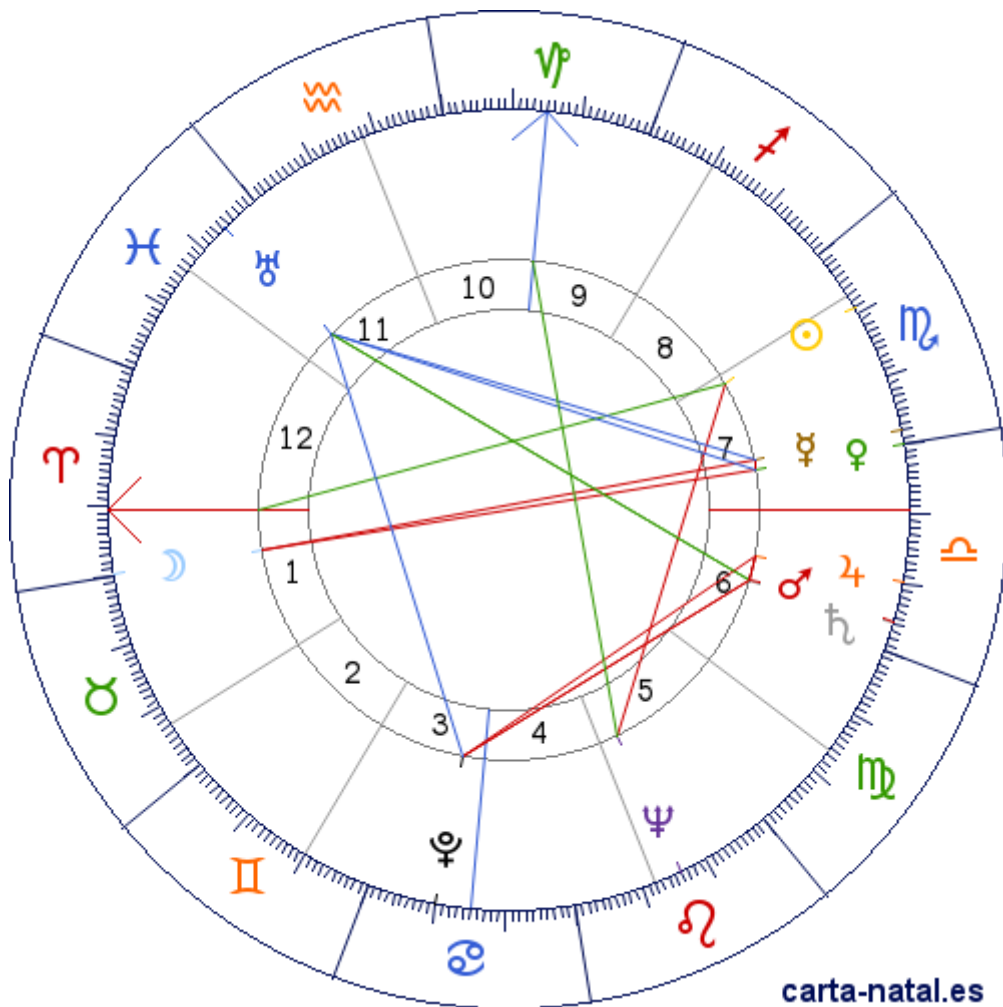

Carta natal

Carmen Lozano Dumler

13/11/1921 16:00:00 (AST)
13/11/1921 20:00:00 UT

18:27:59N 66:06:21W

Tropical/geocéntrico
Carta eclíptica
Casas: Placidus

ARMC: 286°16'48.14688"

carta-natal.es

Generalidades

Casas (Placidus)

C 1 (AC)	♈	20°33'02"
C 2	♌	22°57'41"
C 3	♍	19°53'35"
C 4	♎	14°59'56"
C 5	♏	11°50'03"
C 6	♐	13°32'17"
C 7	♑	20°33'02"
C 8	♒	22°57'41"
C 9	♓	19°53'35"
C 10 (MC)	♈	14°59'56"
C 11	♌	11°50'03"
C 12	♍	13°32'17"

Planetas

☉	♈	20°55'03"	7 » 8
☾	♈	29°49'42"	1
☿	♈	02°01'30"	7
♀	♏	29°56'19"	7
♂	♏	04°23'12"	6
♃	♏	10°05'38"	6
♄	♏	04°09'37"	6
♅	♈	05°42'58" ^E	11
♆	♏	15°58'02"	5
♁	♎	09°50'52" ^R	3

Aspectos

☉	90°	♆	4.95° (S)
☉	150°	AC	0.37° (A)
☾	180°	♀	2.2° (A)
☾	180°	♀	0.11° (A)
♀	0°	♀	2.09° (A)
♀	120°	♅	3.69° (A)
♀	120°	♅	5.78° (A)
♂	0°	♃	5.71° (A)
♂	0°	♄	0.23° (S)
♂	150°	♅	1.33° (A)
♂	90°	♁	5.46° (A)
♃	0°	♄	5.93° (S)
♃	90°	♁	0.25° (S)
♄	150°	♅	1.56° (A)
♄	90°	♁	5.69° (A)

♁	120°	♁	4.13° (A)
♁	150°	MC	0.97° (A)