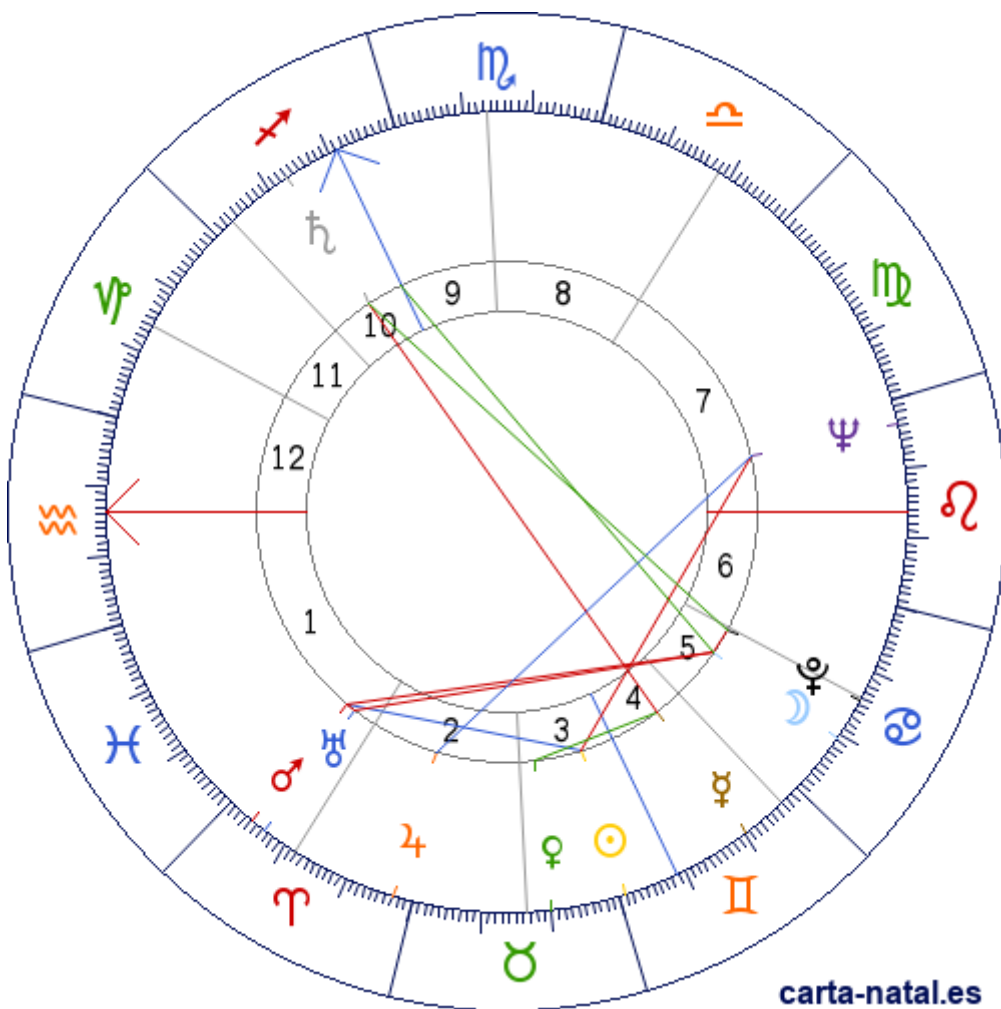

Carta natal

Lois Rodden

22/05/1928 00:27:00 (MST)

22/05/1928 07:27:00 UT

49:55:00N 104:22:04W

Tropical/geocéntrico

Carta eclíptica

Casas: Placidus

ARMC: 247°03'33.7662"

carta-natal.es

Generalidades

Fuego 36.36%

Tierra 9.09%

Aire 36.36%

Agua 18.18%

Cardinal 36.36%

♃ ♎ 26°26'59" 7

♃ ♋ 15°32'30" 5 » 6

Aspectos

☉ 60° ♂ 3.14° (A)

☉ 90° ♀ 4.5° (S)

☾ 90° ♂ 5.34° (S)

☾ 90° ♃ 3.07° (S)

☾ 0° ♃ 6.11° (A)