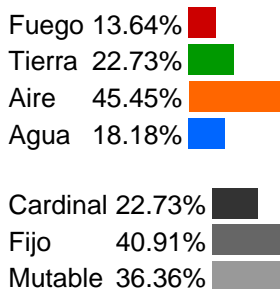

Carta natal

Steve Prefontaine

25/01/1951 08:05:00 (PST)
25/01/1951 16:05:00 UT

43:21:59N 124:13:04W

Tropical/geocéntrico
Carta eclíptica
Casas: Placidus

ARMC: 241°11'10.2678"

carta-natal.es

Generalidades

Casas (Placidus)

C 1 (AC)	♈	11°36'18"
C 2	♉	01°46'43"
C 3	♊	08°10'54"
C 4	♋	03°13'21"
C 5	♌	23°44'36"
C 6	♍	14°27'38"
C 7	♎	11°36'18"
C 8	♏	01°46'43"
C 9	♐	08°10'54"
C 10 (MC)	♑	03°13'21"
C 11	♒	23°44'36"
C 12	♓	14°27'38"