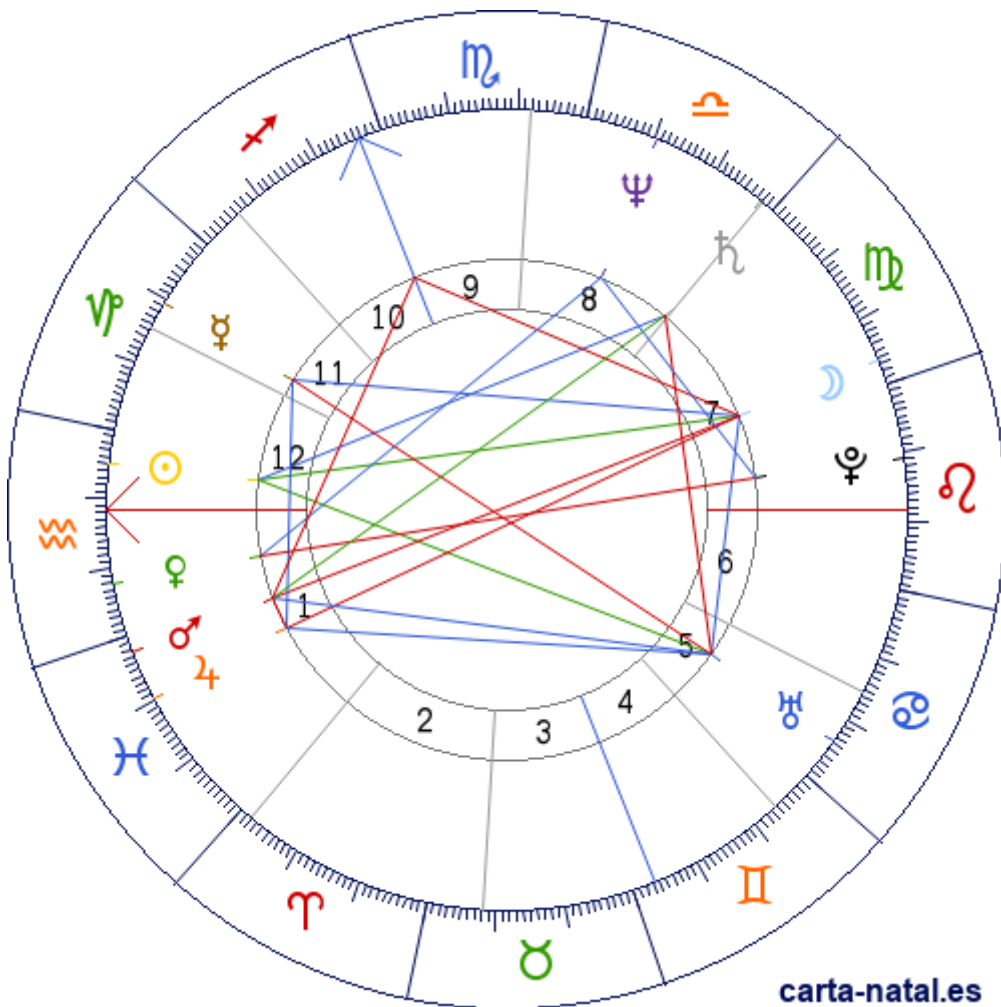

Carta natal

Steve Prefontaine

25/01/1951 08:05:00 (PST)
25/01/1951 16:05:00 UT

43:21:59N 124:13:04W

Tropical/geocéntrico
Carta eclíptica
Casas: Placidus

ARMC: 241°11'10.2678"

carta-natal.es

Generalidades

Casas (Placidus)

C 1 (AC)	♈	11°36'18"
C 2	♉	01°46'43"
C 3	♊	08°10'54"
C 4	♋	03°13'21"
C 5	♌	23°44'36"
C 6	♍	14°27'38"
C 7	♎	11°36'18"
C 8	♏	01°46'43"
C 9	♐	08°10'54"
C 10 (MC)	♑	03°13'21"
C 11	♒	23°44'36"
C 12	♓	14°27'38"

Planetas

☉	♊	04°52'54"	12
☾	♏	03°33'08"	7
☿	♑	10°27'17"	11
♀	♑	22°17'12"	1
♂	♈	02°27'34"	1
♃	♈	09°44'19"	1
♄	♏	02°11'54" <u>R</u>	8
♅	♏	06°20'53" <u>R</u>	5
♆	♏	19°31'47" <u>E</u>	8
♇	♎	18°58'52" <u>R</u>	7

Aspectos

☉	150°	☾	1.33° (A)
☉	120°	♄	2.68° (S)
☉	150°	♅	1.47° (A)
☾	120°	♀	6.9° (A)
☾	180°	♂	1.09° (S)
☾	180°	♃	6.19° (A)
☾	60°	♅	2.8° (A)
☾	90°	MC	0.33° (A)
♀	60°	♃	0.72° (S)
♀	180°	♅	4.11° (S)
♀	120°	♆	2.76° (S)
♀	180°	♇	3.31° (S)
♂	0°	♃	7.28° (A)
♂	150°	♄	0.26° (S)
♂	120°	♅	3.89° (A)