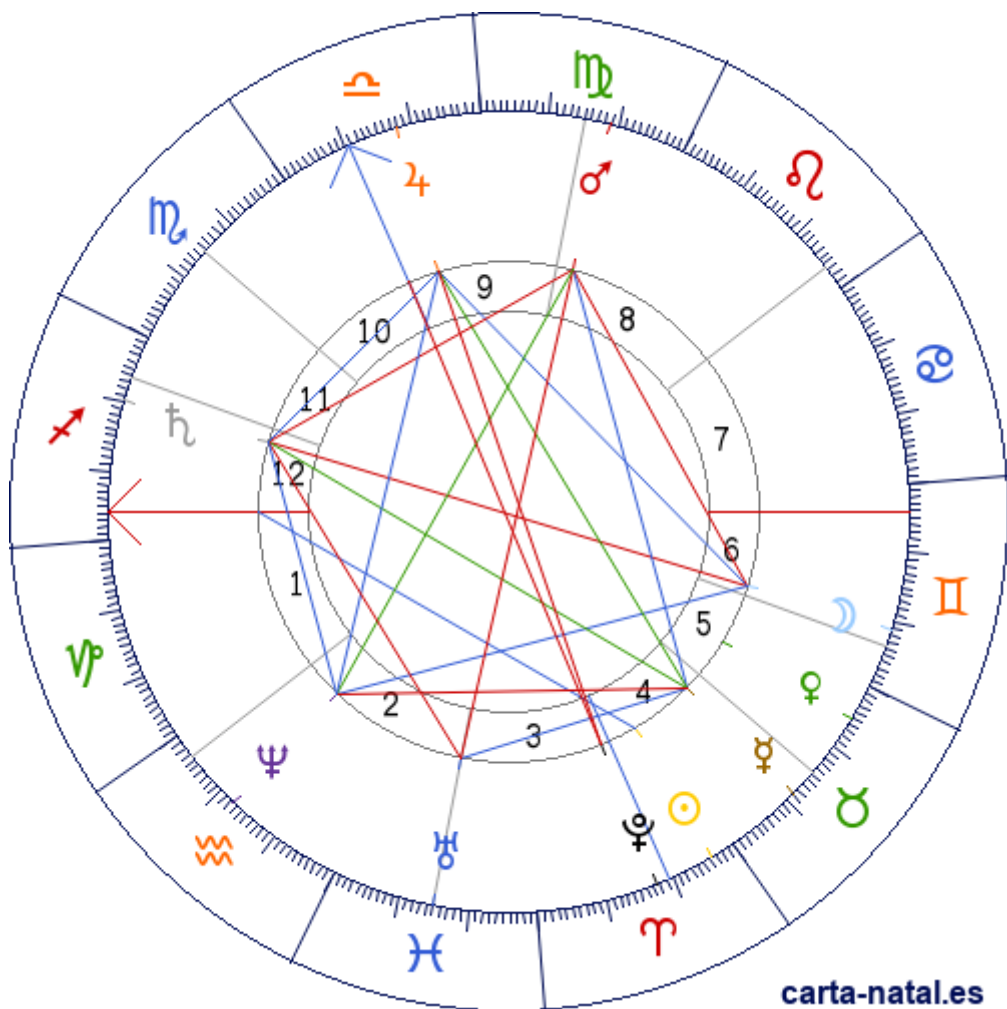

Carta natal

Aniceto Hinojar Leal

16/04/1839 23:45:00 (WET)

16/04/1839 23:45:00 UT

41:27:00N 02:42:00W

Tropical/geocéntrico

Carta eclíptica

Casas: Placidus

ARMC: 197°56'44.1402"

carta-natal.es

Generalidades

Fuego 36.36%

Tierra 27.27%

Aire 31.82%

Agua 4.55%

Cardinal 31.82%

♁ ♀ 12°24'01" 2

♁ ♀ 17°36'24" 3 » 4

Aspectos

☉ 120° AC 0.43° (A)

☽ 90° ♂ 2.46° (A)

☽ 120° ♃ 3.48° (A)

☽ 180° ♁ 0.97° (A)

☽ 120° ♁ 3.65° (A)