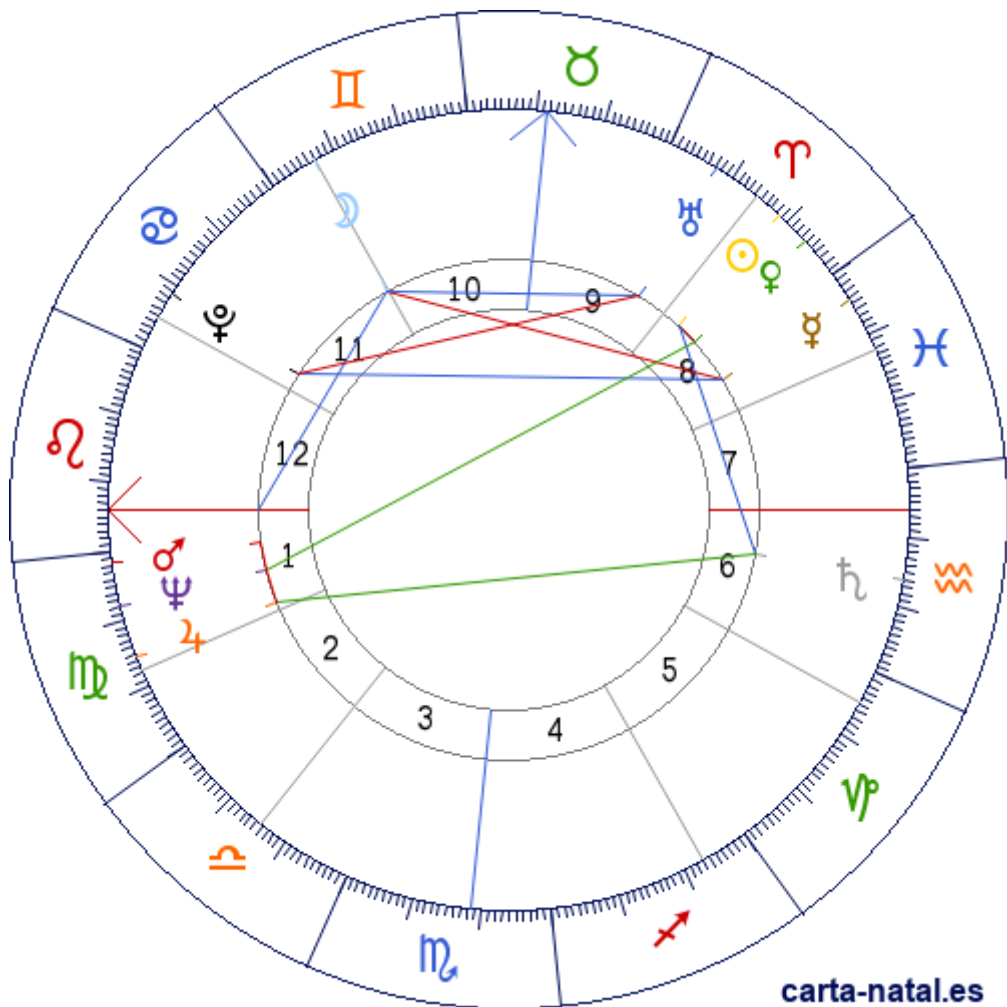

Carta natal

Claude Cohen-Tannoudji

01/04/1933 14:00:00 (WET)
01/04/1933 14:00:00 UT

36:21:54N 06:36:53E

Tropical/geocéntrico
Carta eclíptica
Casas: Placidus

ARMC: 46°05'27.21732"

Generalidades

Fuego 40.91%

Tierra 27.27%

Aire 18.18%

Agua 13.64%

Cardinal 31.82%

Fijo 27.27%

Mutable 40.91%

Casas (Placidus)

C 1 (AC) ♈ 23°59'0"

C 2 ♎ 17°31'06"

C 3 ♎ 15°48'13"

C 4 ♎ 18°33'06"

C 5 ♎ 22°52'30"

C 6 ♎ 25°09'05"

C 7 ♎ 23°59'0"

C 8 ♎ 17°31'06"

C 9 ♎ 15°48'13"