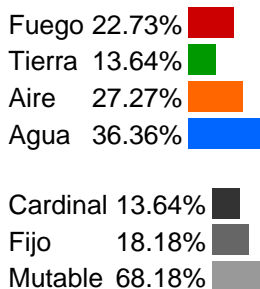

Carta natal

Gabriel Ferrater

20/05/1922 01:30:00 (WET)
20/05/1922 01:30:00 UT

41:09:22N 01:06:25E

Tropical/geocéntrico
Carta eclíptica
Casas: Placidus

ARMC: 260°32'2.31396"

carta-natal.es

Generalidades

Casas (Placidus)

| | | |
|-----------|---|-----------|
| C 1 (AC) | ♈ | 13°33'14" |
| C 2 | ♉ | 29°14'19" |
| C 3 | ♊ | 28°54'59" |
| C 4 | ♋ | 21°18'11" |
| C 5 | ♌ | 12°15'11" |
| C 6 | ♍ | 06°44'24" |
| C 7 | ♎ | 13°33'14" |
| C 8 | ♏ | 29°14'19" |
| C 9 | ♐ | 28°54'59" |
| C 10 (MC) | ♑ | 21°18'11" |
| C 11 | ♒ | 12°15'11" |
| C 12 | ♓ | 06°44'24" |