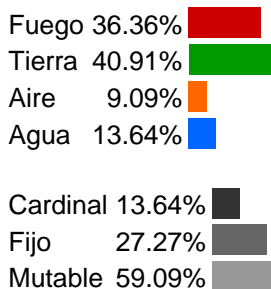

Carta natal

Caspar Weinberger

18/08/1917 15:10:00 (PDT)  
18/08/1917 22:10:00 UT

37:46:30N 122:25:10W

Tropical/geocéntrico  
Carta eclíptica  
Casas: Placidus

ARMC: 176°46'37.30764"

carta-natal.es

Generalidades

Casas (Placidus)

|           |   |           |
|-----------|---|-----------|
| C 1 (AC)  | ♈ | 10°10'23" |
| C 2       | ♉ | 12°58'04" |
| C 3       | ♊ | 20°28'22" |
| C 4       | ♋ | 26°29'15" |
| C 5       | ♌ | 26°02'19" |
| C 6       | ♍ | 19°42'00" |
| C 7       | ♎ | 10°10'23" |
| C 8       | ♏ | 12°58'04" |
| C 9       | ♐ | 20°28'22" |
| C 10 (MC) | ♑ | 26°29'15" |
| C 11      | ♒ | 26°02'19" |
| C 12      | ♓ | 19°42'00" |