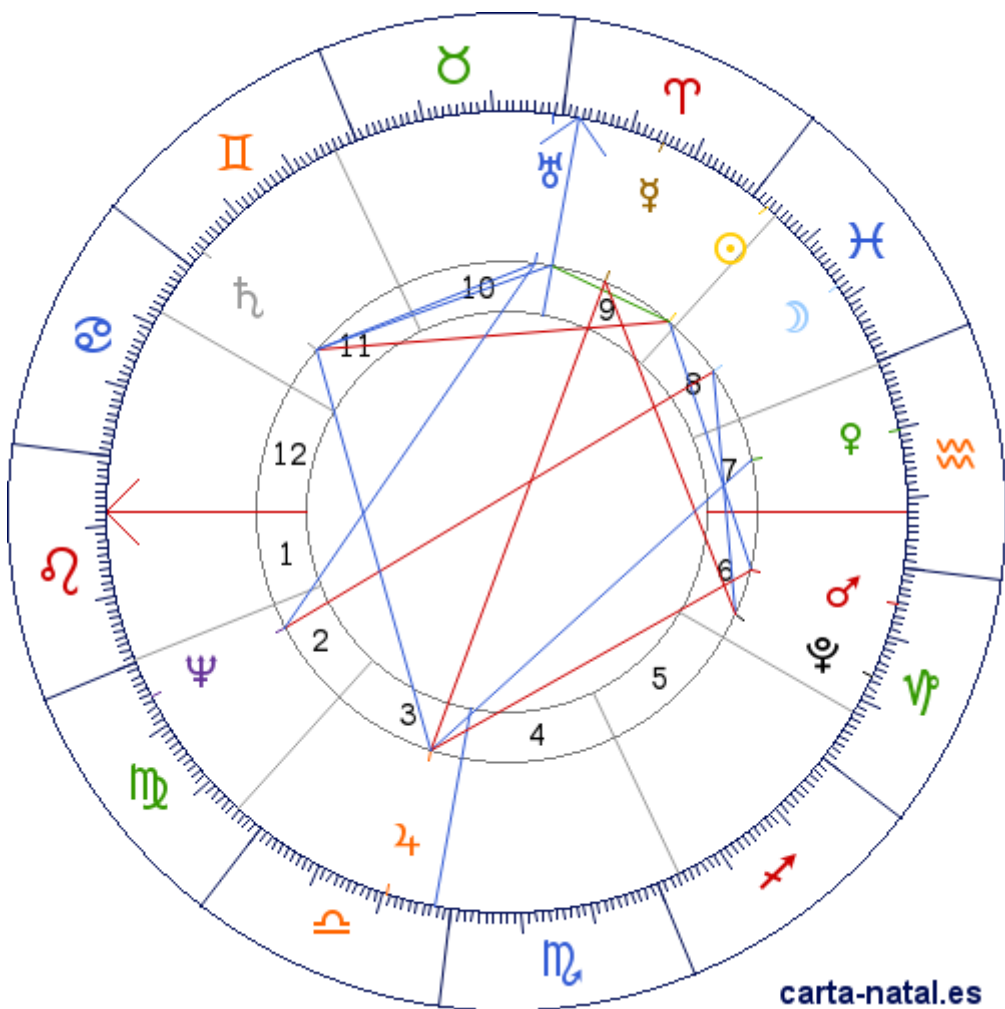

Carta natal

Isidoro Máiquez

17/03/1768 14:00:00 (LMT)
17/03/1768 14:03:56 UT

37:36:00N 00:59:00W

Tropical/geocéntrico
Carta eclíptica
Casas: Placidus

ARMC: 25°35'6.60264"

carta-natal.es

Generalidades

Casas (Placidus)

C 1 (AC)	♈	07°55'39"
C 2	♈	29°33'25"
C 3	♌	25°40'14"
C 4	♌	27°33'50"
C 5	♍	03°18'17"
C 6	♍	07°46'11"
C 7	♎	07°55'39"
C 8	♎	29°33'25"
C 9	♏	25°40'14"
C 10 (MC)	♏	27°33'50"
C 11	♐	03°18'17"
C 12	♐	07°46'11"

Planetas

☉	♏	27°31'50"	9
☾	♏	12°10'34"	8
♀	♏	15°02'18"	9
♀	♎	19°53'40"	7
♂	♍	24°34'19"	6
♃	♌	20°26'33" <u>R</u>	3
♁	♌	27°25'12"	11
♂	♈	01°17'56"	10
♅	♌	05°26'51" <u>R</u>	2
♁	♍	13°37'10"	6

Aspectos

☉	60°	♂	2.96° (S)
☉	90°	♁	0.11° (S)
☉	30°	MC	0.03° (S)
☾	180°	♅	6.73° (S)
☾	60°	♁	1.44° (A)
♀	180°	♃	5.4° (A)
♀	90°	♁	1.42° (S)
♀	120°	♃	0.55° (A)
♂	90°	♃	4.13° (S)
♃	120°	♁	6.98° (S)
♁	60°	♂	3.88° (S)
♁	60°	MC	0.14° (S)
♂	120°	♅	4.15° (A)