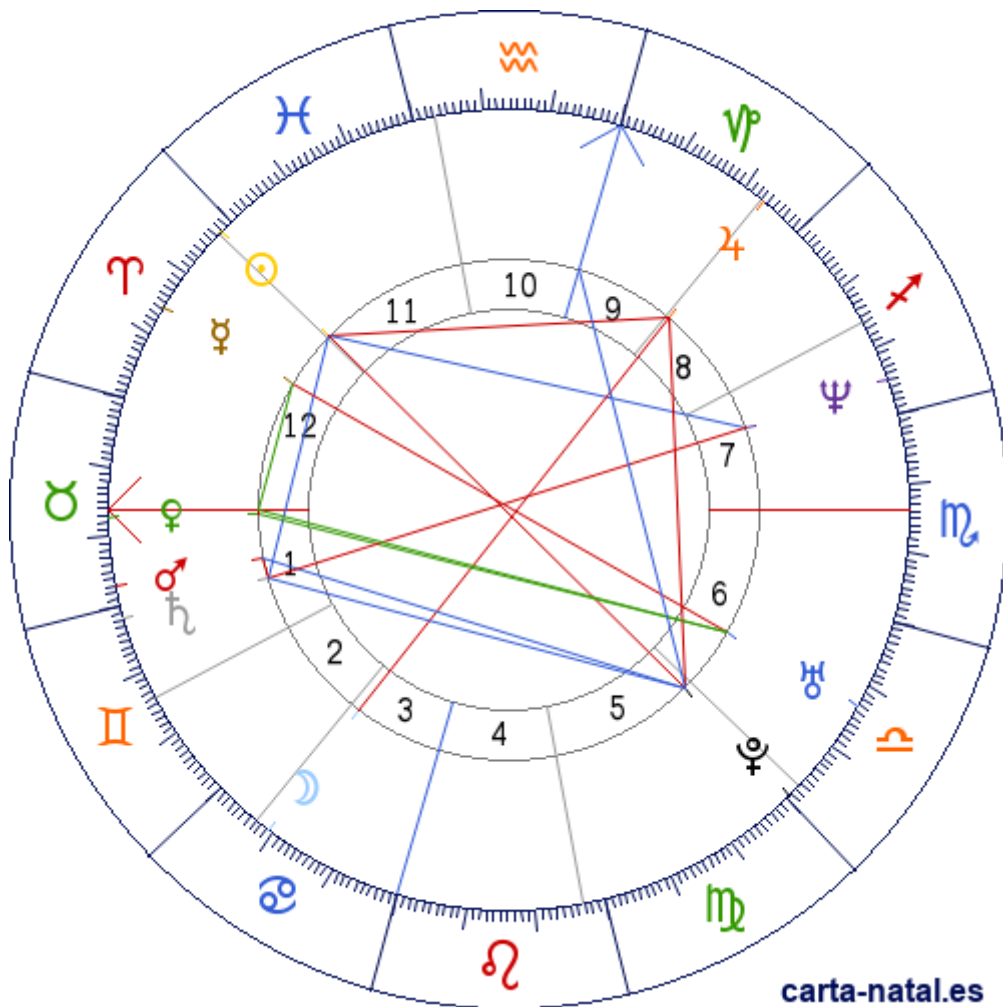

Carta natal

Kevin Lidle

22/03/1972 08:00:00 (PST)
22/03/1972 16:00:00 UT

34:03:08N 118:14:37W

Tropical/geocéntrico
Carta eclíptica
Casas: Placidus

ARMC: 302°00'24.525"

carta-natal.es

Generalidades

Casas (Placidus)

C 1 (AC)	♈	16°09'13"
C 2	♌	14°11'28"
C 3	♍	07°00'43"
C 4	♎	29°49'53"
C 5	♏	26°54'22"
C 6	♐	02°43'05"
C 7	♑	16°09'13"
C 8	♒	14°11'28"
C 9	♓	07°00'43"
C 10 (MC)	♓	29°49'53"
C 11	♈	26°54'22"
C 12	♈	02°43'05"

Planetas

☉	♏	02°08'10"	11 » 12
☾	♌	09°19'43"	3
☿	♏	15°47'36" <u>R</u>	12
♀	♈	17°10'54"	1
♂	♈	27°02'38"	1
♃	♊	06°37'56"	8 » 9
♄	♌	01°54'57"	1
♅	♐	16°54'03" <u>R</u>	6
♆	♒	05°11'23" <u>R</u>	7
♇	♐	00°40'13" <u>R</u>	5 » 6

Aspectos

☉	90°	♃	4.5° (A)
☉	60°	♄	0.22° (S)
☉	120°	♆	3.05° (A)
☉	180°	♇	1.47° (S)
☾	180°	♃	2.7° (S)
♀	180°	♄	1.11° (S)
♀	30°	AC	0.36° (S)
♀	150°	♄	0.28° (S)
♀	0°	AC	1.03° (A)
♂	0°	♄	4.87° (A)
♂	120°	♇	3.63° (A)
♃	90°	♇	5.96° (S)
♄	180°	♆	3.27° (A)
♄	120°	♇	1.25° (S)
♄	150°	AC	0.75° (A)