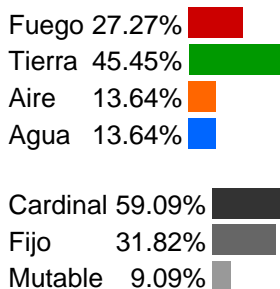

Carta natal

Kevin Lidle

22/03/1972 08:00:00 (PST)
22/03/1972 16:00:00 UT

34:03:08N 118:14:37W

Tropical/geocéntrico
Carta eclíptica
Casas: Placidus

ARMC: 302°00'24.525"

carta-natal.es

Generalidades

Casas (Placidus)

C 1 (AC)	♈	16°09'13"
C 2	♌	14°11'28"
C 3	♍	07°00'43"
C 4	♎	29°49'53"
C 5	♏	26°54'22"
C 6	♐	02°43'05"
C 7	♑	16°09'13"
C 8	♒	14°11'28"
C 9	♓	07°00'43"
C 10 (MC)	♓	29°49'53"
C 11	♈	26°54'22"
C 12	♈	02°43'05"