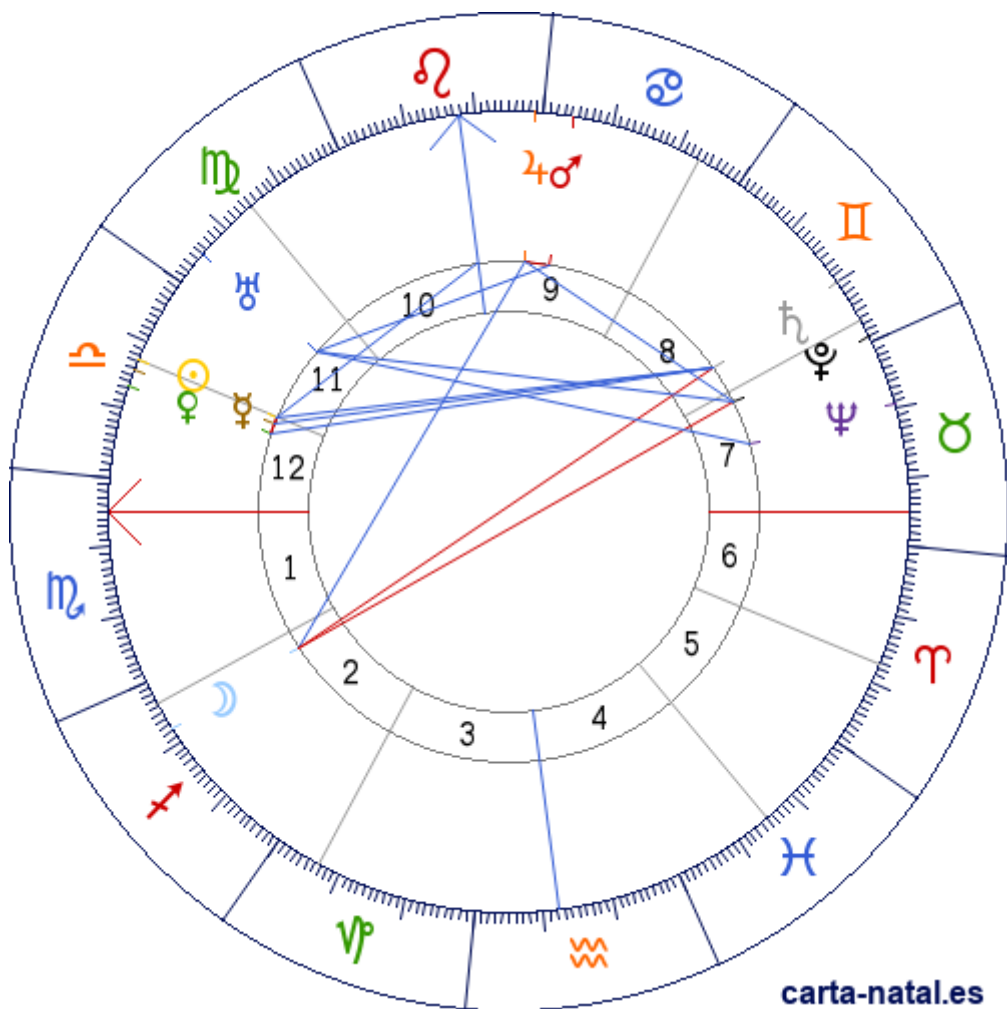

Carta natal

Enrique Nieto y Nieto

06/10/1883 08:00:00 (LMT)
06/10/1883 07:51:22 UT

41:23:20N 02:09:32E

Tropical/geocéntrico
Carta eclíptica
Casas: Placidus

ARMC: 134°38'5.97084"

carta-natal.es

Generalidades

Casas (Placidus)

C 1 (AC)	♈	04°59'46"
C 2	♉	03°33'41"
C 3	♊	06°36'55"
C 4	♋	12°10'10"
C 5	♌	15°10'59"
C 6	♍	12°41'43"
C 7	♎	04°59'46"
C 8	♏	03°33'41"
C 9	♐	06°36'55"
C 10 (MC)	♑	12°10'10"
C 11	♒	15°10'59"
C 12	♓	12°41'43"

Planetas

☉	♋	12°43'04"	12
☽	♋	07°46'32"	2
♀	♋	14°16'40"R	12
♁	♋	16°46'27"	12
♃	♋	25°39'15"	9
♅	♋	01°19'05"	9
♄	♋	09°57'45"R	8
♆	♋	24°57'25"	11
♇	♋	20°37'41"R	7
♃	♋	01°00'06"R	7 » 8

Aspectos

☉	0°	♀	1.56° (A)
☉	0°	♀	4.06° (S)
☉	120°	♃	2.76° (S)
☉	60°	MC	0.55° (A)
☽	120°	♃	6.46° (S)
☽	180°	♃	2.19° (A)
☽	180°	♀	6.77° (S)
♀	0°	♀	2.5° (S)
♀	120°	♃	4.32° (A)
♀	120°	♃	6.81° (S)
♁	0°	♃	5.66° (A)
♁	60°	♆	0.7° (S)
♃	60°	♀	0.32° (S)
♆	120°	♃	4.33° (S)
♆	120°	♀	6.04° (A)