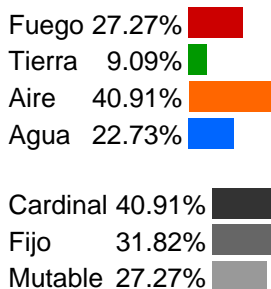

Carta natal

Enrique Nieto y Nieto

06/10/1883 08:00:00 (LMT)
06/10/1883 07:51:22 UT

41:23:20N 02:09:32E

Tropical/geocéntrico
Carta eclíptica
Casas: Placidus

ARMC: 134°38'5.97084"

carta-natal.es

Generalidades

Casas (Placidus)

C 1 (AC)	♈	04°59'46"
C 2	♉	03°33'41"
C 3	♊	06°36'55"
C 4	♋	12°10'10"
C 5	♌	15°10'59"
C 6	♍	12°41'43"
C 7	♎	04°59'46"
C 8	♏	03°33'41"
C 9	♐	06°36'55"
C 10 (MC)	♑	12°10'10"
C 11	♒	15°10'59"
C 12	♓	12°41'43"

Planetas

☉	♋	12°43'04"	12
☽	♋	07°46'32"	2
♀	♋	14°16'40"R	12
♁	♋	16°46'27"	12
♃	♋	25°39'15"	9
♅	♋	01°19'05"	9
♄	♋	09°57'45"R	8
♆	♋	24°57'25"	11
♇	♋	20°37'41"R	7
♃	♋	01°00'06"R	7 » 8

Aspectos

☉	0°	♀	1.56° (A)
☉	0°	♀	4.06° (S)
☉	120°	♃	2.76° (S)
☉	60°	MC	0.55° (A)
☽	120°	♃	6.46° (S)
☽	180°	♃	2.19° (A)
☽	180°	♀	6.77° (S)
♀	0°	♀	2.5° (S)
♀	120°	♃	4.32° (A)
♀	120°	♃	6.81° (S)
♁	0°	♃	5.66° (A)
♁	60°	♆	0.7° (S)
♃	60°	♀	0.32° (S)
♆	120°	♃	4.33° (S)
♆	120°	♀	6.04° (A)