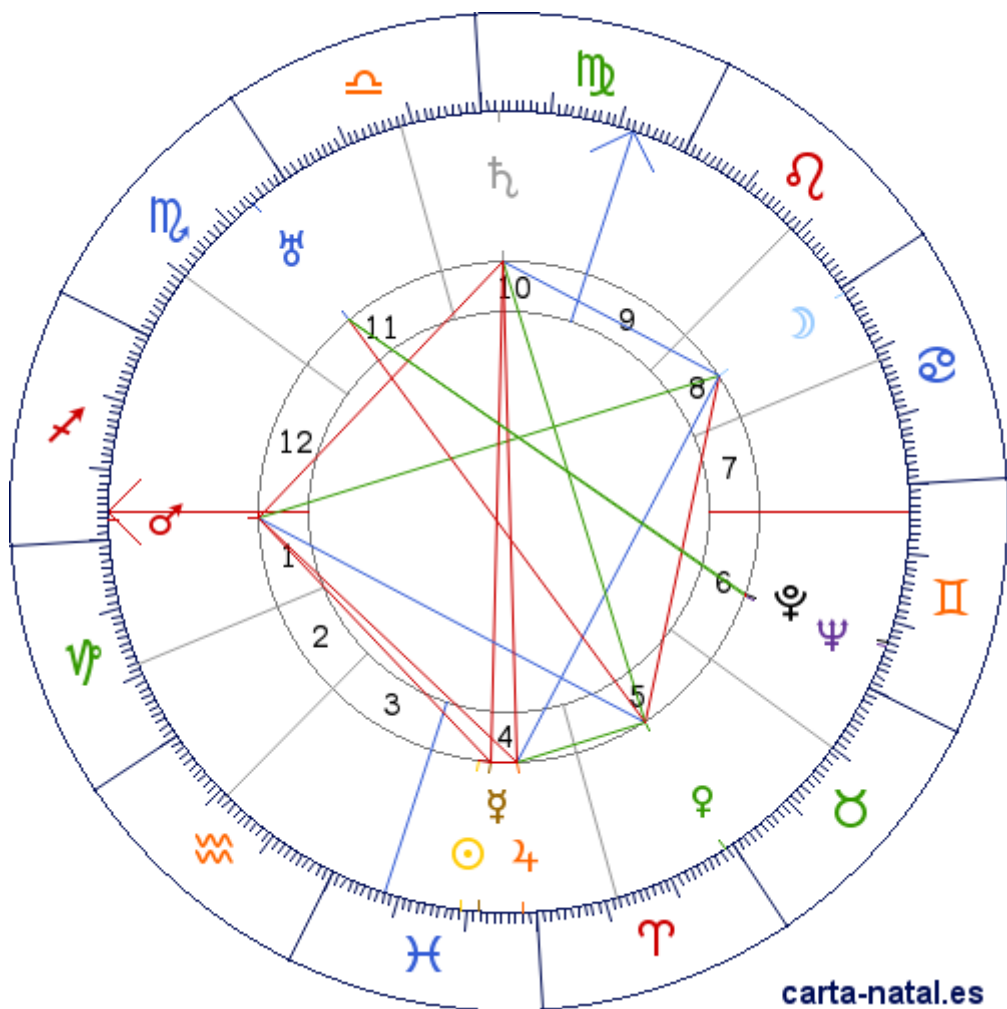

Carta natal

Juana de Ibarbourou

08/03/1892 23:30:00 (LMT)

09/03/1892 03:06:44 UT

32:22:00S 54:11:00W

Tropical/geocéntrico

Carta eclíptica

Casas: Placidus

ARMC: 159°46'15.861"

carta-natal.es

Generalidades

Fuego 31.82%

Tierra 13.64%

Aire 9.09%

Agua 45.45%

Cardinal 22.73%