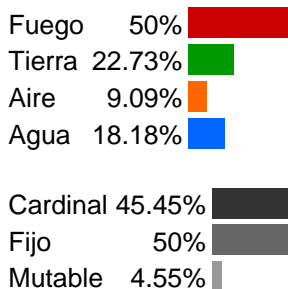

Carta natal

Johan Cruyff

25/04/1947 13:10:00 (CET)
25/04/1947 12:10:00 UT

52:22:27N 04:53:23E

Tropical/geocéntrico
Carta eclíptica
Casas: Placidus

ARMC: 40°03'18.76392"

Generalidades

Casas (Placidus)

C 1 (AC)	♈	25°19'43"
C 2	♉	14°13'16"
C 3	♊	09°13'13"
C 4	♈	12°30'09"
C 5	♌	22°01'38"
C 6	♍	27°30'47"
C 7	♎	25°19'43"
C 8	♏	14°13'16"
C 9	♐	09°13'13"
C 10 (MC)	♑	12°30'09"
C 11	♒	22°01'38"
C 12	♓	27°30'47"