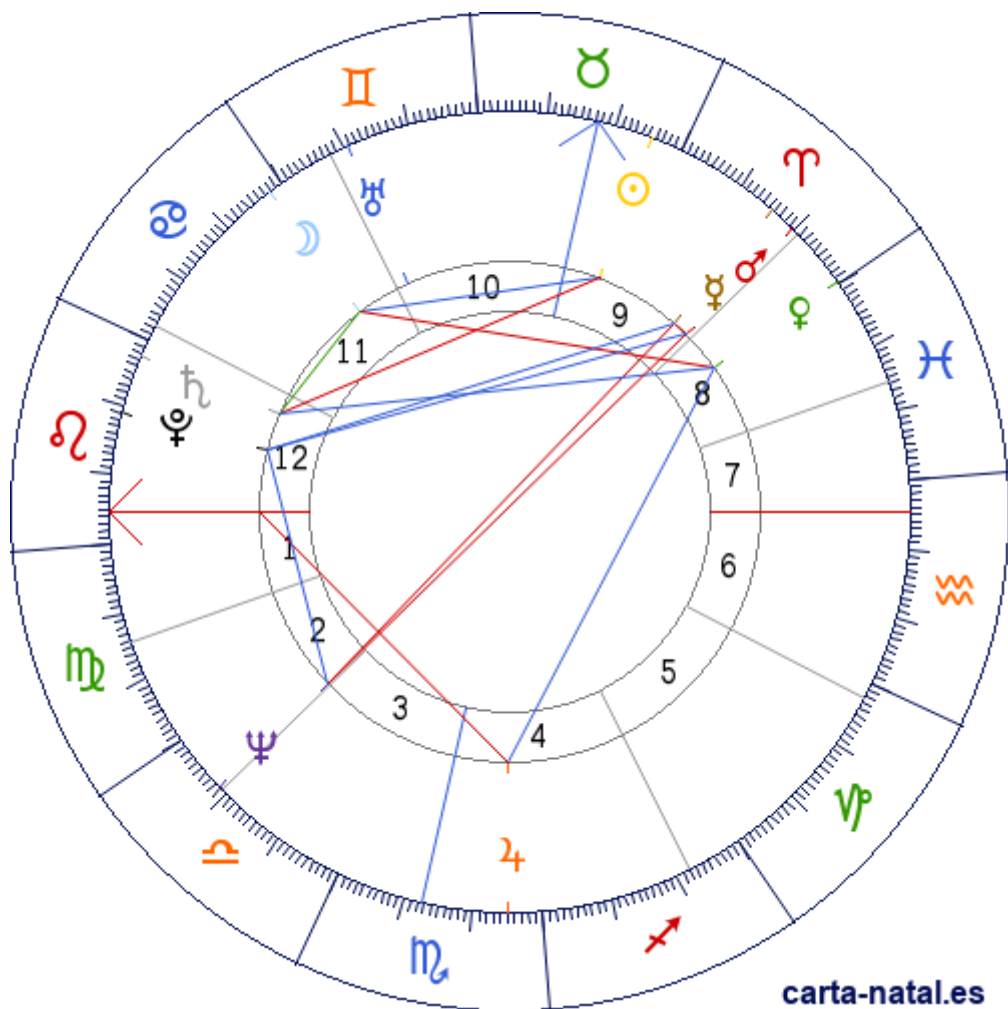

Carta natal

Johan Cruyff

25/04/1947 13:10:00 (CET)
25/04/1947 12:10:00 UT

52:22:27N 04:53:23E

Tropical/geocéntrico
Carta eclíptica
Casas: Placidus

ARMC: 40°03'18.76392"

Generalidades

Casas (Placidus)

C 1 (AC)	♈	25°19'43"
C 2	♉	14°13'16"
C 3	♊	09°13'13"
C 4	♈	12°30'09"
C 5	♌	22°01'38"
C 6	♍	27°30'47"
C 7	♎	25°19'43"
C 8	♏	14°13'16"
C 9	♐	09°13'13"
C 10 (MC)	♑	12°30'09"
C 11	♒	22°01'38"
C 12	♓	27°30'47"

Planetas

☉	♈	04°26'57"	9
☽	♊	02°16'42"	11
♀	♏	14°17'13"	9
♀	♏	00°27'19"	8
♂	♏	10°29'10"	9
♃	♈	24°59'43" <u>R</u>	4
♁	♈	02°22'27"	12
♁	♈	19°13'0"	10 » 11
♂	♊	08°46'06" <u>R</u>	2 » 3
☿	♈	10°58'55" <u>E</u>	12

Aspectos

☉	60°	☽	2.17° (A)
☉	90°	♁	2.07° (S)
☽	90°	♀	1.82° (S)
☽	30°	♁	0.1° (A)
♀	0°	♂	3.8° (S)
♀	180°	♂	5.52° (S)
♀	120°	☿	3.3° (S)
♀	120°	♃	5.46° (S)
♀	120°	♁	1.92° (A)
♂	180°	♂	1.72° (S)
♂	120°	☿	0.5° (A)
♃	90°	AC	0.33° (S)
♂	60°	☿	2.21° (S)