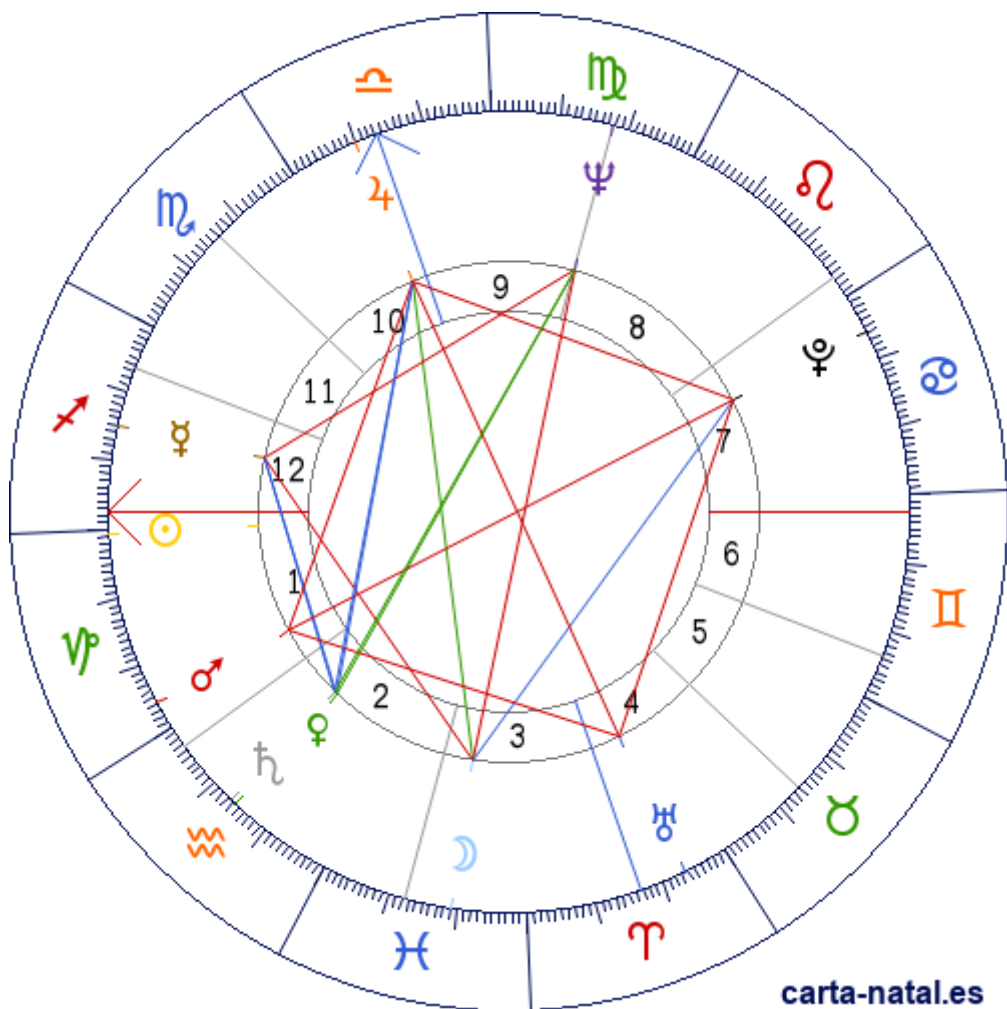

Carta natal

Akihito

23/12/1933 06:39:00 (JST)

22/12/1933 21:39:00 UT

35:36:54N 139:34:53E

Tropical/geocéntrico

Carta eclíptica

Casas: Placidus

ARMC: 195°19'9.33204"

Generalidades

Fuego 27.27%

Tierra 27.27%

Aire 27.27%

Agua 18.18%

Cardinal 45.45%

Fijo 13.64%

Planetas

☉	♍	00°37'25"	1
☾	♊	19°08'29"	3
♀	♈	15°05'50"	12
♀	♌	14°16'09"	2
♂	♍	25°53'15"	1
♃	♈	20°01'10"	10
♅	♌	13°27'18"	2
♁	♎	23°30'32" <u>R</u>	4
♃	♒	12°22'13" <u>R</u>	9
♁	♓	24°07'50" <u>R</u>	7

Aspectos

☾	90°	♀	4.04° (S)
☾	150°	♃	0.88° (A)
☾	180°	♃	6.77° (S)
☾	120°	♁	4.99° (A)
♀	60°	♀	0.83° (S)
♀	60°	♅	1.64° (S)
♀	90°	♃	2.73° (S)
♀	120°	♃	5.75° (A)
♀	0°	♅	0.81° (S)
♀	150°	♃	1.9° (S)
♂	90°	♃	5.87° (S)
♂	90°	♁	2.38° (S)
♂	180°	♁	1.76° (S)
♃	120°	♅	6.56° (S)
♃	180°	♁	3.49° (A)